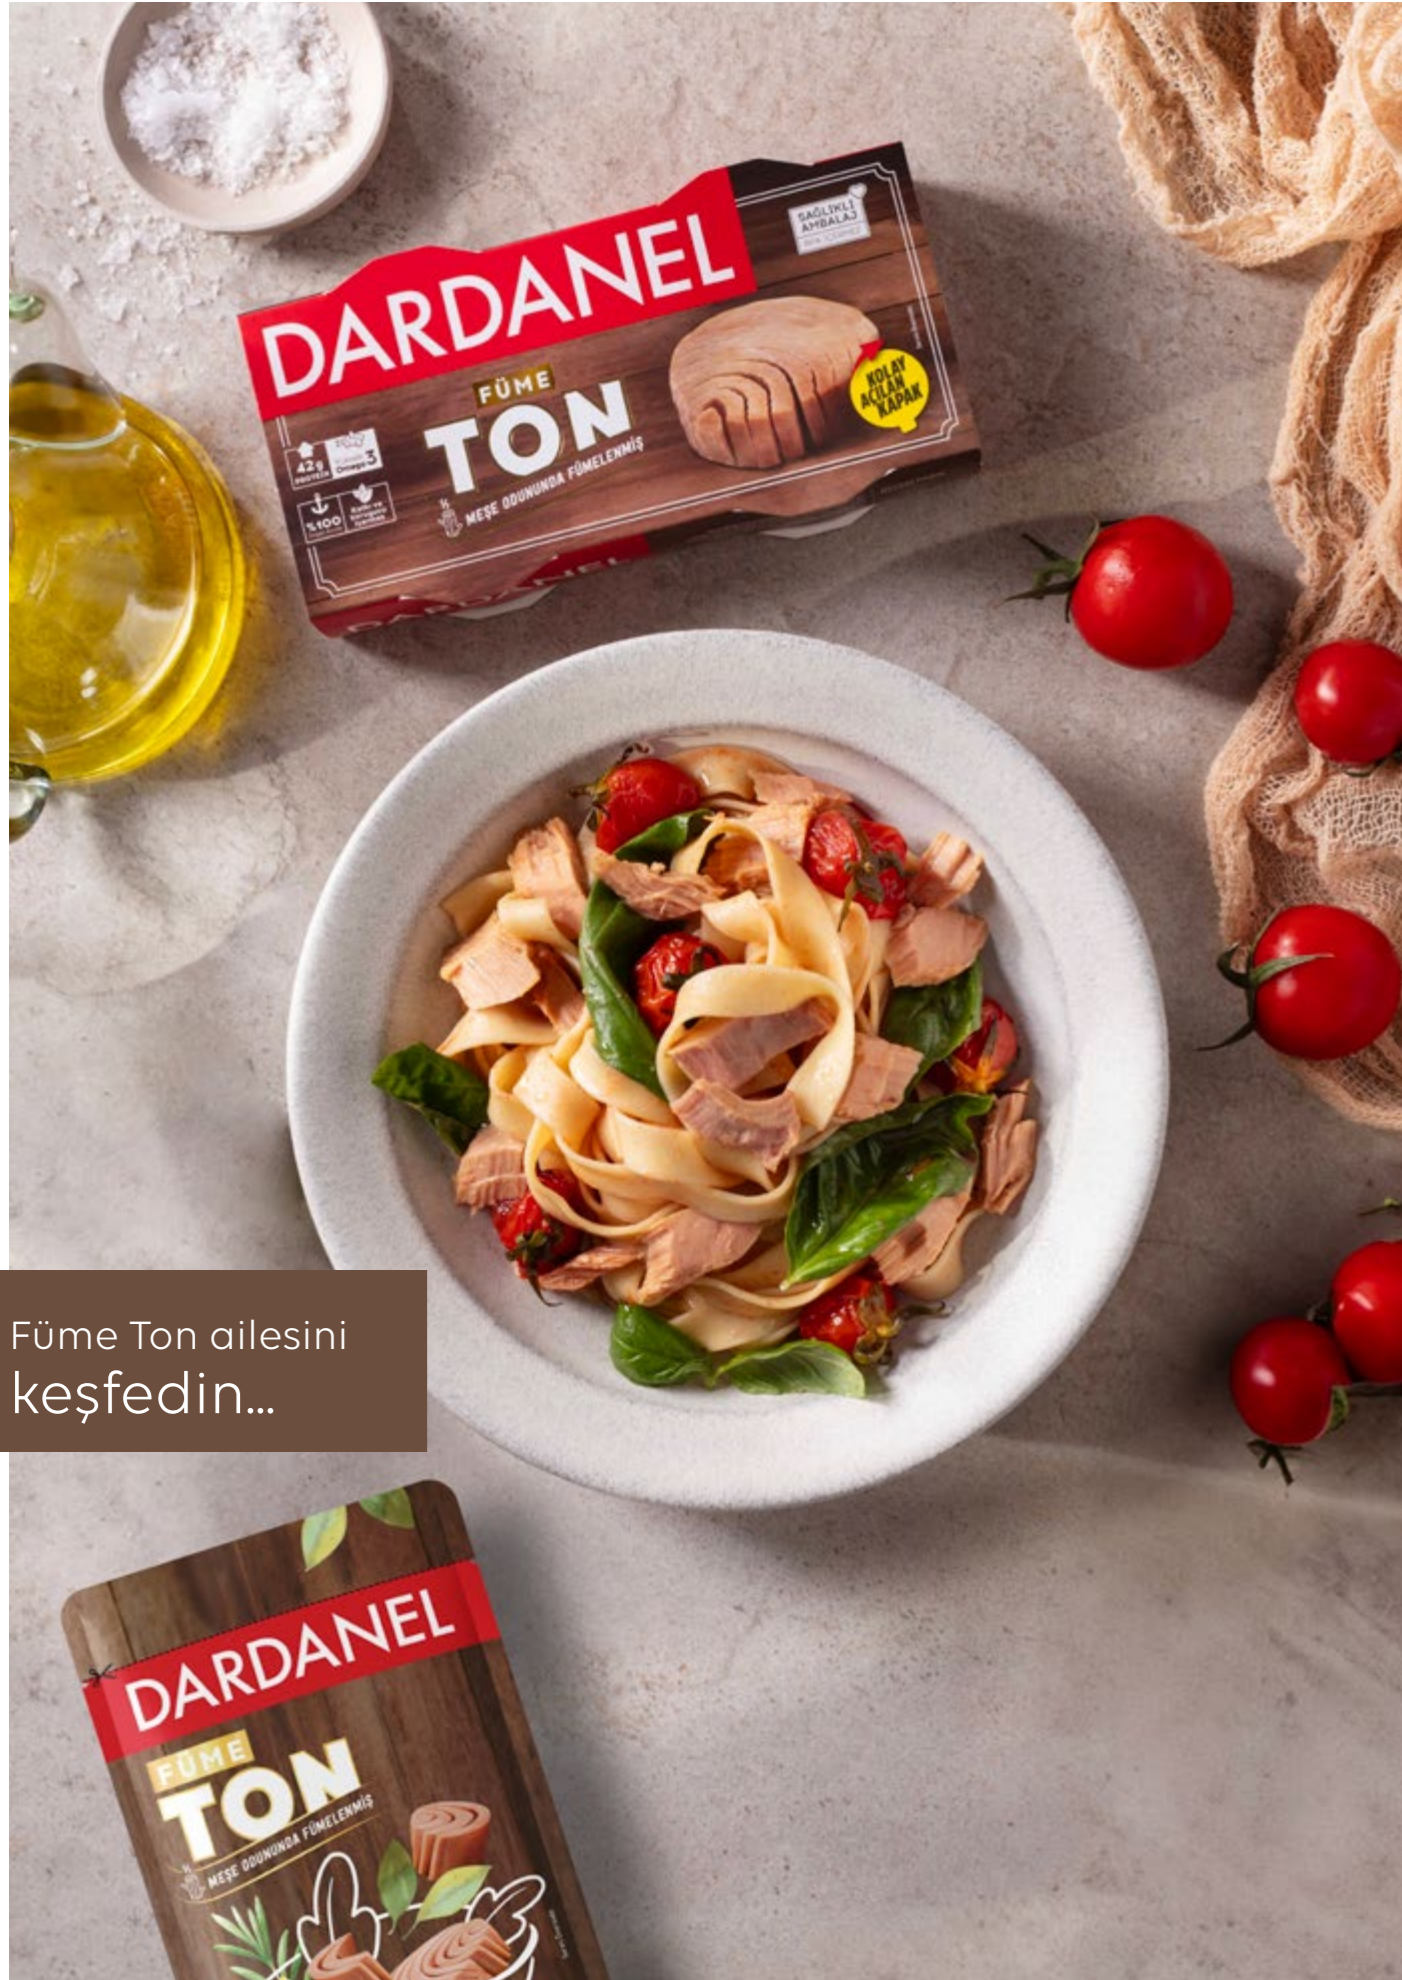

8690559018995

JALAPENO ACI BİBERLİ TON POŞET 80 G

KOLİ İÇİ ADEDİ:
12 ADETNET AĞIRLIK: 80 G
RAF ÖMRÜ: 2,5 YIL
KOLİ BRÜT AĞIRLIK: 1,2 KG

8690559028345

Füme Ton ailesini keşfedin...

DARDANEL FÜME TON

FÜME TON POŞET 80 G